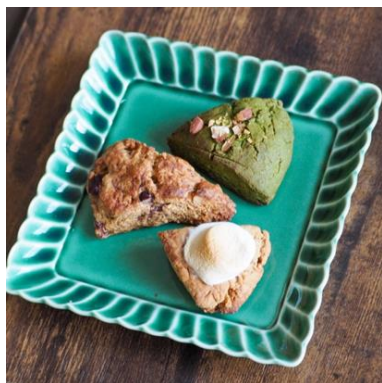

## 〈先日のクラウドファンディングイベントについて〉

5月25日(火)に cafe mamenoki さんの場所をお借りし、クラウドファンディングイベント第1弾を開催しました。大学の友人や、先輩、後輩、地域でお世話になっている方々、告知を見て駆け付けてくださった方々など、本当に多くの方にお越し頂きました。

メニューは、cafe mamenoki さんの人気キャラクターくまきちのお弁当と、小豆やきなこ、抹茶、ナッツ、にんじん、スパイスなどを使った3種類のスコーンをご用意しました。