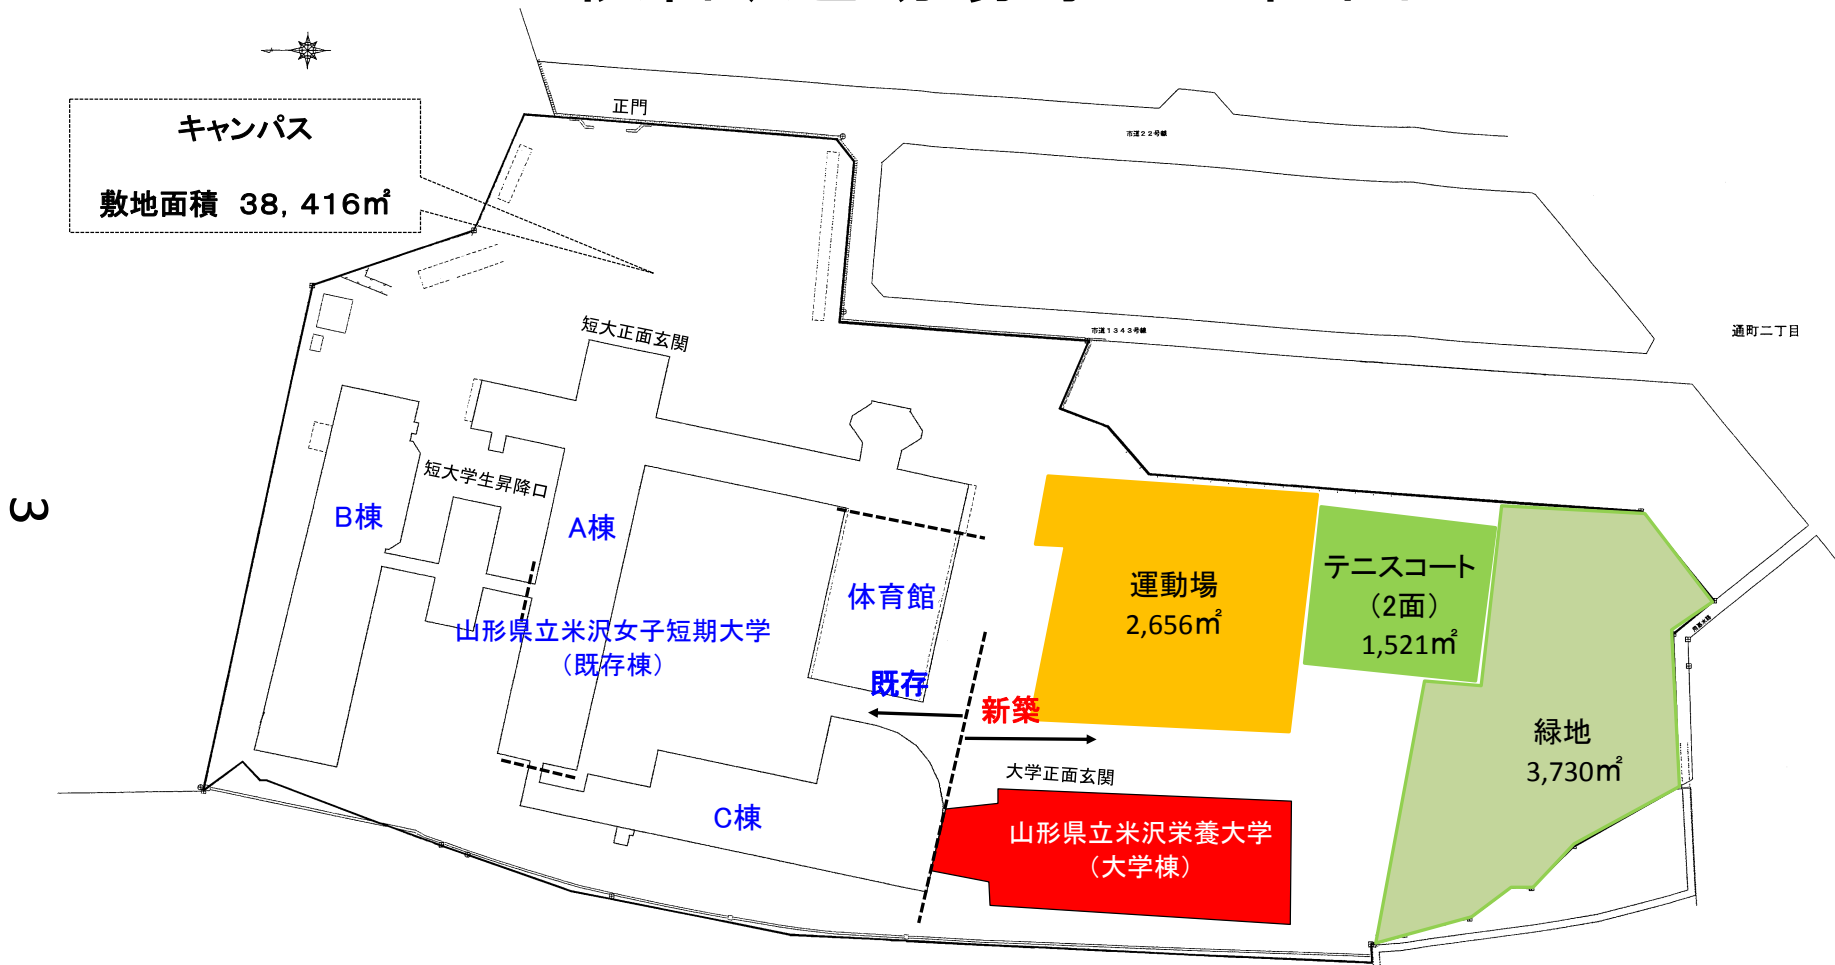

山形県内における本学の位置

最寄り駅等からの案内

●電車・バス利用の場合

東京駅[直通/135分]	}	米沢駅[バス/10分・自転車/15分]	山形県立米沢栄養大学
山形駅[奥羽本線/50分]			
福島駅[奥羽本線/50分]			
新潟駅[直通/180分]			
仙台駅[高速バス/120分]			

●高速道路利用の場合

浦和IC[東北自動車道/180分]	}	福島飯坂IC[国道13号/50分]	山形県立米沢栄養大学
盛岡IC[東北自動車道/150分]			

校舎、運動場等の配置図

校地等面積

- キャンパス 38,416m²
(校舎敷地)32,256m² (運動場用地)運動場 2,656m²+テニスコート 1,521m²=4,177m² (その他)駐車場 1,983m²
- キャンパス以外 5,134m²
(その他)学寮敷地 3,273m²+職員宿舍敷地 1,861m²
- 合計 43,550m²
(校舎敷地)32,256m² (運動場用地)4,177m² (その他)7,117m²

← 松川(最上川)